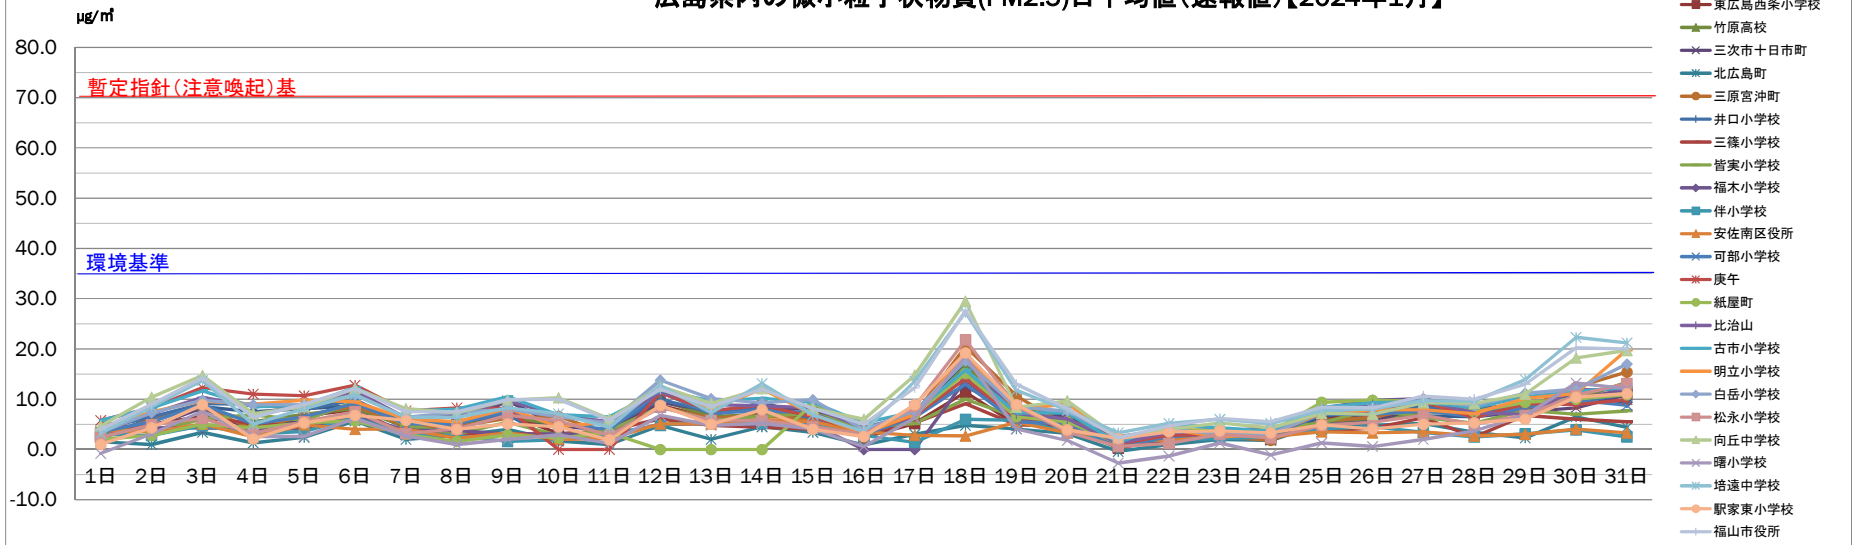

広島県内の微小粒子状物質(PM2.5)日平均値(速報値)【2024年1月】