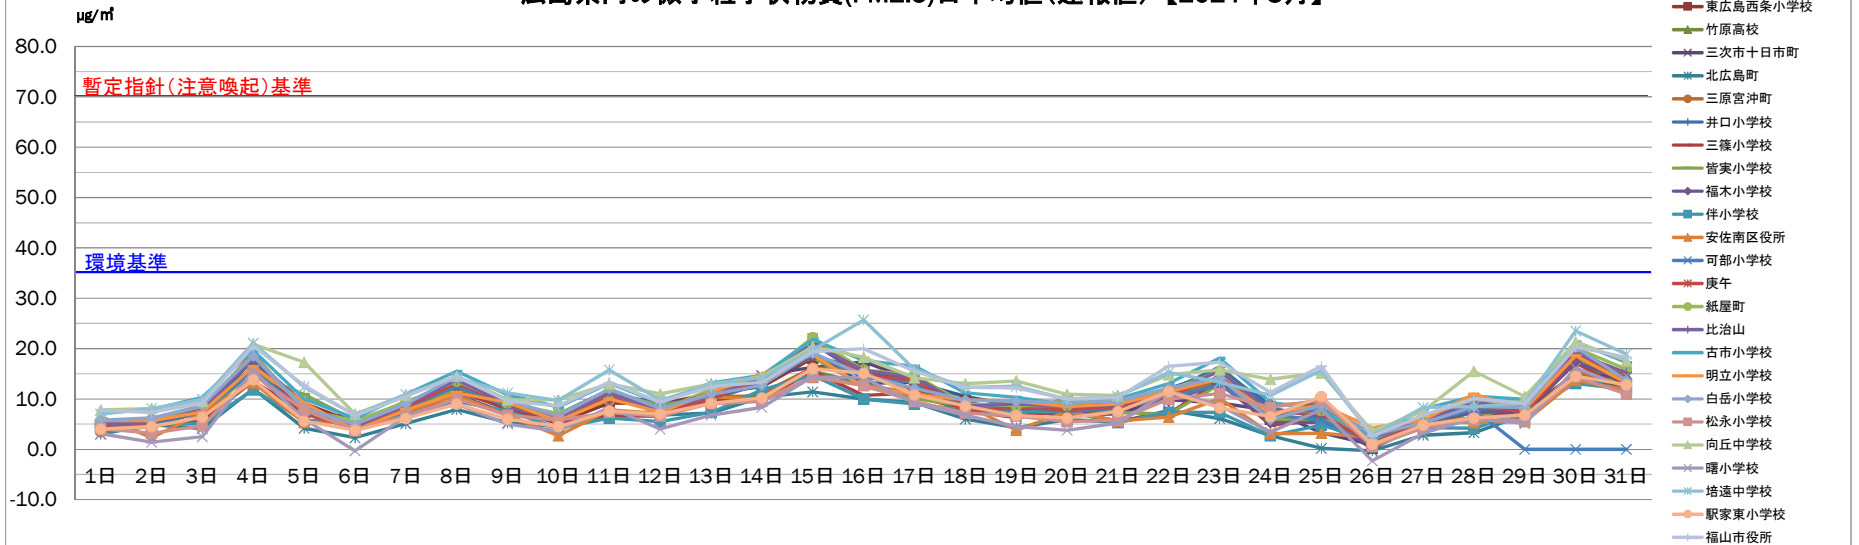

広島県内の微小粒子状物質(PM2.5)日平均値(速報値)【2024年3月】

- 大竹油見公園
- 東広島西条小学校
- ▲ 竹原高校
- 三次市十日市町
- 北広島町
- 三原宮沖町
- 井口小学校
- 三篠小学校
- 皆実小学校
- 福木小学校
- 伴小学校
- 安佐南区役所
- 可部小学校
- 庚午
- 紙屋町
- 比治山
- 古市小学校
- 明立小学校
- 白岳小学校
- 松永小学校
- 向丘中学校
- 曙小学校
- 培遠中学校
- 駅家東小学校
- 福山市役所