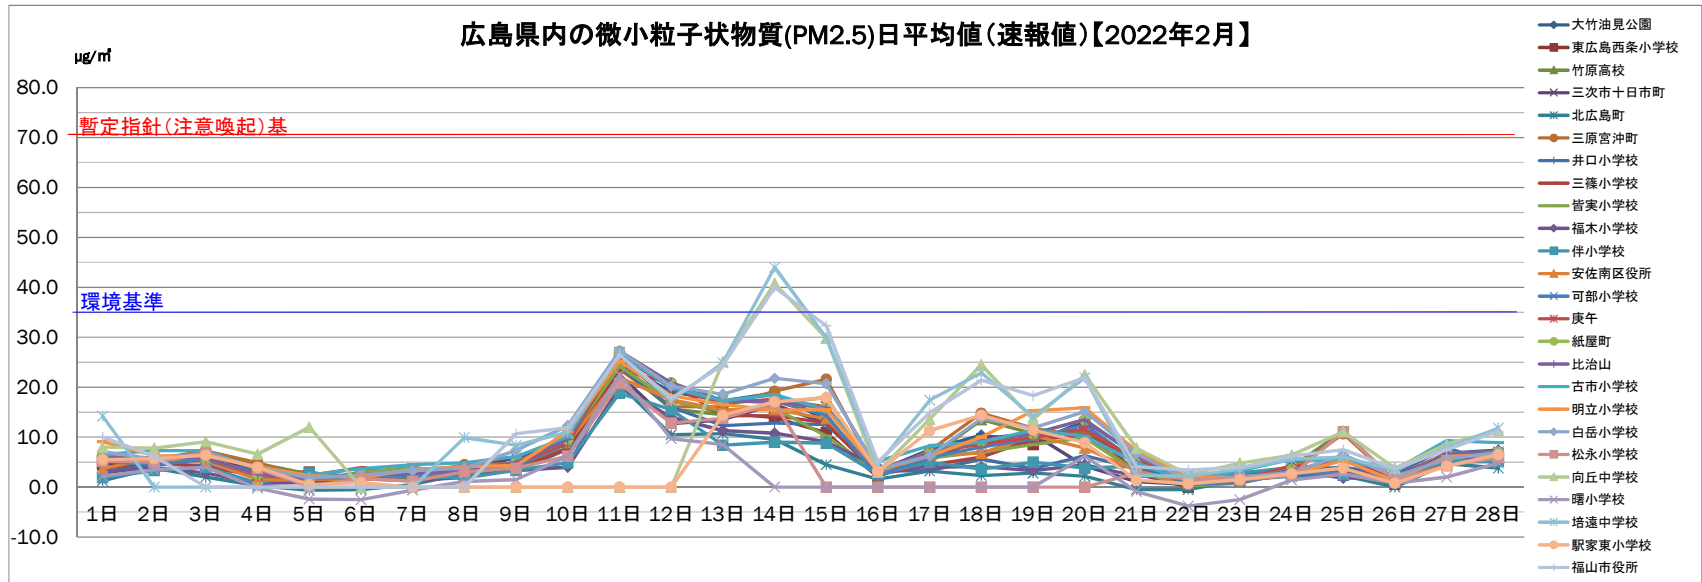

1日	2日	3日	4日	5日	6日	7日	8日	9日	10日	11日	12日	13日	14日	15日	16日	17日	18日	19日	20日	21日	22日	23日	24日	25日	26日	27日	28日	最大	最小	平均	
大竹油見公園	5.5	5.3	6.1	3.0	2.3	2.1	2.8	4.2	4.0	10.1	24.6	19.1	17.3	18.8	13.4	3.2	7.5	10.4	8.9	13.2	6.4	2.2	1.8	3.8	3.8	1.6	6.8	7.4	5.7	1.6	7.7	
東広島西条小学校	4.5	5.3	5.3	3.1	3.0	1.3	3.6	4.0	3.5	9.1	25.8	17.5	14.9	13.9	10.9	2.0	6.9	9.3	8.5	12.8	2.7	0.0	1.4	2.3	2.4	0.6	5.7	5.9	5.0	0.0	6.7	
竹原高校	5.1	5.8	6.7	4.7	2.6	1.8	1.6	4.0	3.9	7.9	24.3	15.6	14.5	16.8	18.0	2.5	5.9	13.5	10.7	11.0	5.1	1.0	1.3	4.1	11.2	1.2	4.9	6.5	6.4	1.0	7.6	
三次市十日市町	4.6	5.9	6.1	3.3	2.0	2.4	2.7	3.7	5.8	9.6	22.5	12.7	13.5	16.5	12.7	2.7	5.3	9.8	10.6	4.2	1.1	0.5	1.7	3.0	3.3	1.7	6.2	6.8	5.3	0.5	6.5	
北広島町	1.3	3.8	2.0	0.3	-0.6	-0.5	0.5	2.7	3.2	7.6	20.6	10.5	10.7	9.6	4.5	1.6	3.2	2.3	2.8	2.2	-0.5	-0.5	1.4	2.2	2.3	0.0	4.7	3.8	2.2	-0.6	3.6	
三原宮沖町	6.2	5.6	7.2	4.9	1.8	1.4	2.6	4.5	4.7	7.7	23.6	16.1	16.1	19.2	21.6	2.4	7.3	14.8	11.8	10.1	3.3	0.7	1.5	3.2	10.7	1.3	4.7	7.0	5.3	0.7	7.9	
井口小学校	3.1	4.6	4.3	3.7	1.9	1.6	2.6	3.1	3.3	4.0	24.0	16.0	12.3	12.8	12.5	3.2	3.3	5.6	3.7	6.3	3.7	1.8	3.0	3.0	4.0	2.5	7.9	4.5	4.5	1.6	5.8	
三篠小学校	3.7	5.1	4.0	2.3	2.3	3.9	2.5	3.6	3.6	7.7	23.5	20.8	14.3	14.3	12.9	2.5	4.4	6.0	9.6	10.3	6.1	2.4	2.3	3.2	5.9	2.0	6.8	4.8	4.6	2.0	6.8	
皆実小学校	6.2	5.2	5.4	2.2	1.2	3.0	4.0	2.6	4.1	9.5	24.2	17.2	15.2	15.8	10.2	3.0	5.8	7.0	8.5	9.9	3.0	0.3	0.8	3.0	2.7	1.4	6.8	6.5	6.3	0.3	6.6	
福木小学校	2.8	4.0	2.8	0.8	0.9	1.7	1.3	1.9	3.6	4.0	20.0	14.0	11.3	10.8	9.1	4.1	4.0	4.1	3.3	4.5	2.2	2.1	1.9	3.3	1.8	1.8	6.4	5.4	3.2	0.8	4.8	
伴小学校	1.9	3.3	4.0	0.8	2.8	2.1	2.2	1.8	3.4	4.9	18.8	15.5	8.4	9.0	8.8	2.6	5.0	3.6	5.0	3.8	4.2	2.3	2.8	4.0	2.5	2.3	5.1	5.1	5.6	0.8	4.9	
安佐南区役所	3.7	5.8	5.1	1.5	1.6	1.5	2.4	3.4	4.4	8.9	21.9	17.5	15.5	15.5	13.7	3.3	6.4	6.8	10.3	7.8	3.3	0.7	1.5	3.1	3.5	1.4	6.3	6.2	5.9	0.7	6.5	
可部小学校	5.2	4.5	5.5	2.5	1.8	1.9	2.2	2.9	4.3	8.7	27.0	19.9	17.3	17.2	14.4	2.1	6.0	8.0	9.7	12.5	5.1	0.5	0.9	2.8	2.7	1.1	6.3	6.8	5.4	0.5	7.1	
庚午	5.3	6.0	5.7	2.3	1.6	2.7	2.6	3.2	4.8	8.9	26.3	19.9	16.8	17.6	16.1	3.2	7.0	8.6	10.0	11.6	5.5	1.4	1.4	4.3	3.4	1.7	6.2	7.1	6.5	1.4	7.5	
紙屋町	5.9	5.8	5.8	2.6	1.8	2.5	2.6	3.2	5.0	9.5	27.2	20.9	17.3	17.0	15.9	3.3	6.8	9.3	10.7	13.5	6.3	1.0	1.3	3.5	3.3	1.5	6.8	7.0	6.5	1.0	7.8	
比治山	5.9	5.8	5.8	2.6	1.8	2.5	2.6	3.2	5.0	9.5	27.2	20.9	17.3	17.0	15.9	3.3	6.8	9.3	10.7	13.5	6.3	1.0	1.3	3.5	3.3	1.5	6.8	7.0	6.5	1.0	7.8	
古市小学校	6.5	7.3	7.3	3.6	2.4	3.7	4.5	4.9	6.1	10.1	26.8	19.9	17.3	18.5	15.5	5.2	8.3	9.0	11.4	10.2	4.8	1.3	3.3	5.6	5.2	3.5	9.3	8.9	8.4	1.3	8.6	
明立小学校	9.1	6.3	6.2	4.1	2.3	1.9	3.5	4.1	4.3	11.1	25.2	18.3	16.5	15.4	15.5	3.3	6.2	10.0	15.3	15.9	7.2	1.9	2.0	2.7	5.3	1.3	6.1	6.5	5.6	1.3	8.1	
白岳小学校	7.1	5.6	6.8	3.9	1.8	2.4	3.3	3.8	7.4	12.3	27.3	20.2	18.6	21.8	20.7	3.6	6.3	13.7	11.9	15.1	6.7	1.3	2.0	2.9	6.5	2.1	5.6	7.0	6.2	1.3	8.8	
松永小学校	5.2	5.0	6.8	3.7	0.1	1.7	1.2	3.1	3.8	6.2	20.8	12.8	13.8	16.8																		
向丘中学校	8.0	7.8	9.1	6.6	12.0								25.1	40.8	29.8	3.0	13.6	24.5	13.5	22.5	7.8	2.5	4.8	6.4	11.1	3.8	8.6	11.3	11.0	2.5	13.0	
曙小学校	2.2	3.5	4.0	-0.2	-2.4	-2.5	-0.6	1.1	1.5	6.2	22.5	9.7	8.5								6.2	-0.9	-3.8	-2.5	1.4	2.6	0.8	2.0	4.8	1.2	-3.8	2.9
培遠中学校	14.2							9.9	8.4	11.0	26.5	17.3	24.9	44.0	29.9	4.5	17.4	22.9	14.1	21.9	2.3	2.2	3.6	5.6	6.0	3.4	7.9	11.8	7.9	2.2	14.1	
駅家東小学校	5.5	5.7	6.4	4.0	0.5	0.9							14.4	17.1	17.9	3.1	11.3	14.4	11.4	8.9	1.4	0.7	1.5	2.7	3.8	0.8	4.2	6.5	4.2	0.5	6.5	
福山市役所	10.0	6.2							10.7	11.9	26.5	17.8	24.4	40.0	32.3	5.0	14.9	21.4	18.3	21.9	4.1	3.4	3.9	6.2	7.5	3.7	7.5	11.2	8.2	3.4	14.0	
最大	14.2	7.8	9.1	6.6	12.0	3.9	4.5	9.9	10.7	12.3	27.3	20.9	25.1	44.0	32.3	5.2	17.4	24.5	18.3	22.5	7.8	3.4	4.8	6.4	11.2	3.8	9.3	11.8	11.0		14.1	
最小	1.3	3.3	2.0	-0.2	-2.4	-2.5	-0.6	1.1	1.5	4.0	18.8	9.7	8.4	9.0	4.5	1.6	3.2	2.3	2.8	2.2	-0.9	-3.8	-2.5	1.4	1.8	0.0	2.0	3.8		-3.8	2.9